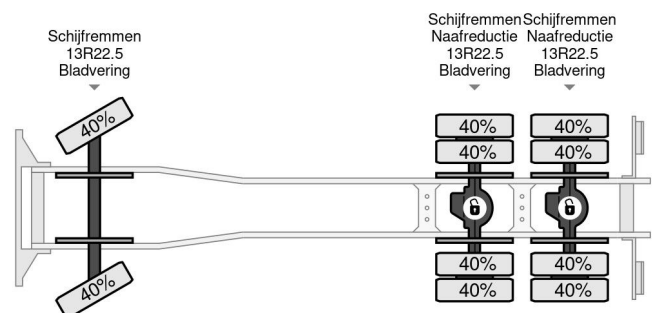

MAN 6X4 HIAB 166D + REMOTE CONTROL + 2 WAYS KIPPER TÜV TILL 07-2025

COMMON

Price	€ 48.750,- ex VAT
Id	MA064877
Make	MAN
Type	6X4 HIAB 166D + REMOTE CONTROL + 2 WAYS KIPPER TÜV TILL 07-2025
Year	2012
Mileage	297.204 km
Construction	Tipper
Gross weight	28.000 kg
Emissionclass	5

MAN TGS 26.400 6X4 HIAB 166D + REMOTE CONTROL + 2...

Referentienummer: MA064877

PROPERTIES

First registration date	10-07-2012
Mot expiry date	28-07-2025
Fuel	Diesel
Transmission	Automatic
Vehicle identification number	WMA26SZZ8CL064877
Axle configuration	6x4
Axle count	3
Weight	16.430 kg
Power kw	294
Power hp	400
Construction dimensions (l/b/h)	
Load capacity	11.730 kg