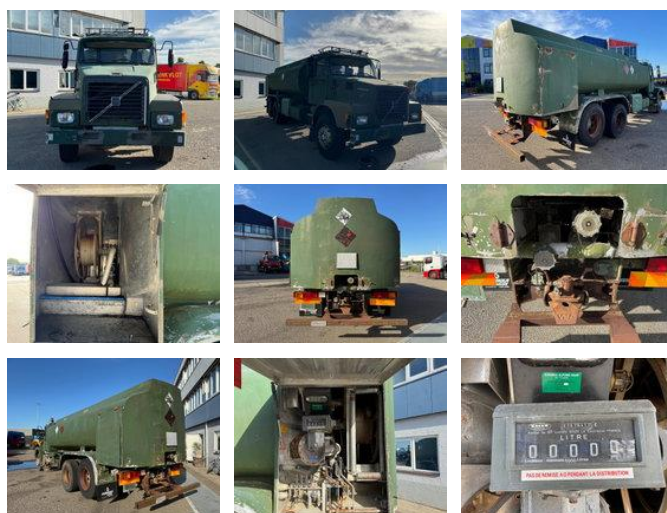

RH TRUCKS

trucks, trailers and machinery

Volvo N 10 6X4 Robson-Drive + TANK 14.000 LITER

Allgemeine Merkmale

Preis	€ 16.750
Marke	Volvo
Modell	N 10
Unterkategorie	Tankwagen
Zählerstand	231.362km
Baujahr	1987
Datum der Erstzulassung	23-07-1987
Farbe	Grün
Zustand	Gebraucht
Kraftstoff	Diesel
Emissionsklasse	Euro 0
Referenz	RHT20717

Eigenschaften

Ledig gewicht	10.960kg
Belastbarkeit	14.540kg
Zulässiges Gesamtgewicht	25.500kg
Kabine	Nee

Seriennummer

YV2N0A4CSHA309338

Volvo N 10 6X4 Robson-Drive + TANK 14.000 LITER

Technische Spezifikationen

Anzahl der Achsen	3
Achsenkonfiguration	6x2
Übertragung	Schaltgetriebe
Vermögenswerte	300hp

Beschreibung

Aufbau Baujahr: 1987 Tankinhalt: 14000 liters

Zubehör

- Anhängerkupplung
- Anhängerkupplung
- Klimaanlage
- Blattfederung
- Zugmaul