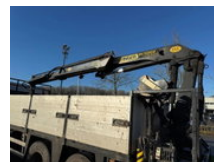

## Volvo FM 12.340 6X2 - EURO 3 + PALFINGER PK15002 + LIFT/STEERING AXLE

### Allgemeine Merkmale

Preis	€ 12.950
Marke	Volvo
Model	FM 12.340
Unterkategorie	Kranwagen
Nummernschild	BL-DZ-23
Kilometerstand	494.772km
Baujahr	2001
Datum der Erstzulassung	08-08-2001
Farbe	Weiß
Zustand	Gebraucht
Kraftstoff	Diesel
Emissionsklasse	Euro 3
Referenz	BL-DZ-23
CE markierung	Ja