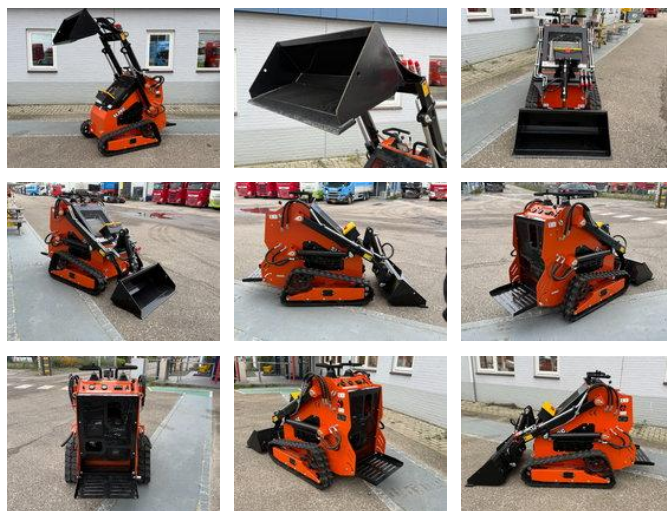

SKID STEER LOADER SL36C - NEW & UNUSED!

Allgemeine Merkmale

Preis	€ 3.650
Marke	SKID STEER LOADER
Unterkategorie	Kompaktlader
Baujahr	2025
Datum der Erstzulassung	01-09-2025
Farbe	Orange
Zustand	Gebraucht
Kraftstoff	Petrol
Referenz	RHS / SK509349
CE markierung	Ja

Eigenschaften

Leergewicht	900kg
Seriennummer	36CJ2509349

SKID STEER LOADER SL36C - NEW & UNUSED!

Technische Spezifikationen

Antrieb	tracking
---------	----------

Motorleistung	13hp
---------------	------

Zubehör