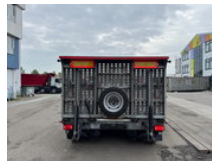

RH TRUCKS

trucks, trailers and machinery

Scania R540 4X2 EURO 6 1 METER EXTENDABLE + FMS DIEPLADER 0.5 METER REDUCABLE 0.5 METER

Allgemeine Merkmale

Preis	Auf Anfrage
Marke	Scania
Model	R540
Unterkategorie	Pritschenwagen
Kilometerstand	379.965km
Baujahr	2022
Datum der Erstzulassung	06-09-2022
Zustand	Gebraucht
Kraftstoff	Diesel
Emissionsklasse	Euro 6
Referenz	RHT / SC669379 + FMM32874

Eigenschaften

Leergewicht	9.660kg
GVW	19.124kg
Kabine	Schlafkabine

Seriennummer

YS2R4X20005669379

Scania R540 4X2 EURO 6 1 METER EXTENDABLE + FMS DIEPLADER 0.5 METER REDUCABLE 0.5 METER

Technische Spezifikationen