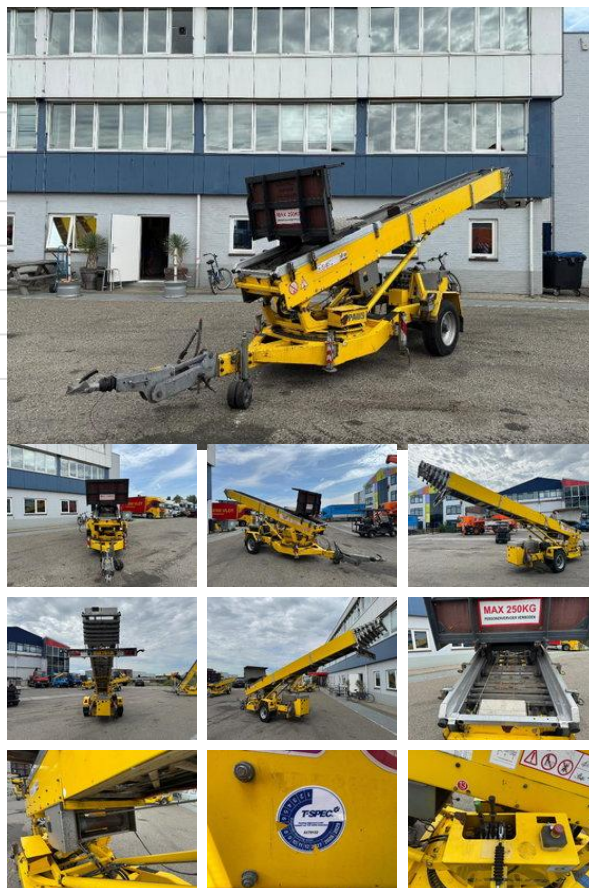

Paus 37 WH 37 WH - LIFT 37 METER / 300 KG - TÜV UNTILL 07/2027

Allgemeine Merkmale

Preis	€ 18.950
Marke	Paus
Unterkategorie	Anhänger-Arbeitsbühne PKW
Kennzeichen	31-WL-ZF
Baujahr	2015
Datum der Erstzulassung	28-04-2015
Zustand	Gebraucht
Referenz	RHT20805

Eigenschaften

Ledig gewicht	3.100kg
Belastbarkeit	100kg
Zulässiges Gesamtgewicht	3.200kg
Breite	190cm
Seriennummer	W09502135F5P06889

Technische Spezifikationen

Anzahl der Achsen	1
-------------------	---

Beschreibung

Aufbau Baujahr: 2015 Kran Meter Kapazität: 37 m Kapazität Kilo: 300 kg = Weitere Informationen = Kipper: Hinten