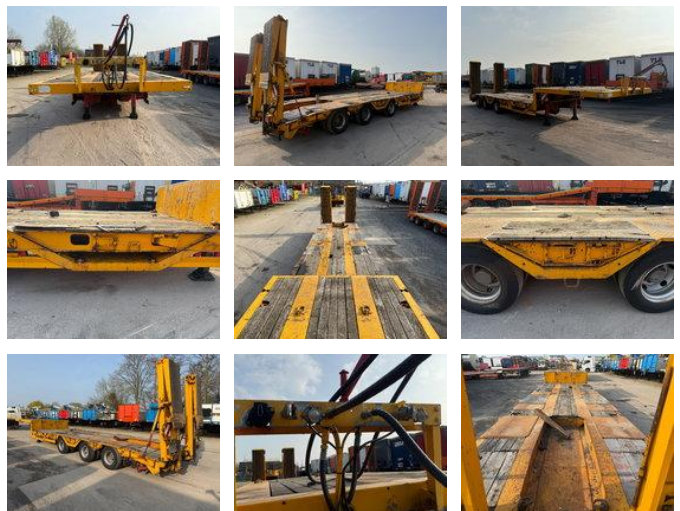

# RH TRUCKS

trucks, trailers and machinery

## Müller-Mitteltal 3AS MET RAMPEN

### Eigenschaften

Leergewicht	12.200kg
Tragfähigkeit	1kg
GVW	45.000kg
Seriennummer	WMM0000004008220

## Technische Spezifikationen

Anzahl der Achsen

3