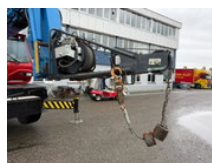

### Allgemeine Merkmale

Preis	Auf Anfrage
Marke	Merlo
Unterkategorie	Rotierender Teleskoplader
Baujahr	2017
Abgelesene Betriebsstunden	7517
Zustand	Gebraucht
Kraftstoff	Diesel
CE markierung	Ja

### Eigenschaften

Leergewicht	16.050kg
Hubkapazität	4.000kg
Masttyp	Teleskopisch