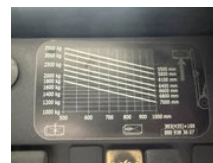

### Allgemeine Merkmale

Preis	€ 4.950
Marke	Linde
Unterkategorie	Gabelstapler
Baujahr	2004
Zustand	Gebraucht
Kraftstoff	Diesel
Referenz	RHT/LILI04449
CE-Kennzeichnung	Und