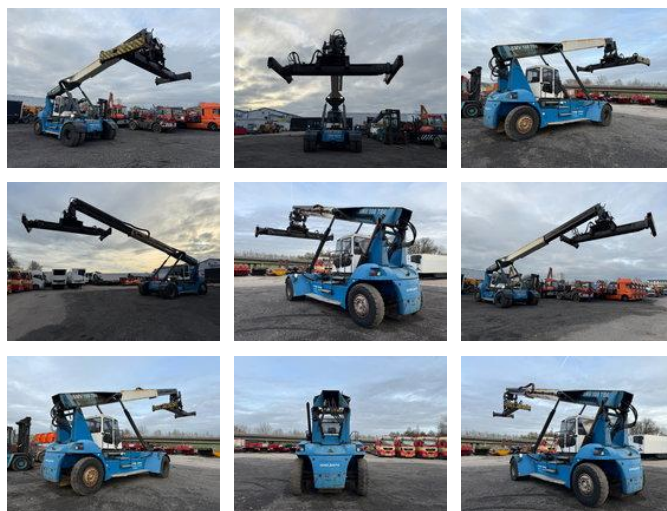

RH TRUCKS

trucks, trailers and machinery

Konecranes SMV 108 TB6

Allgemeine Merkmale

Preis	€ 47.950
Marke	Konecranes
Unterkategorie	Reachstacker
Baujahr	2008
Abgelesene Betriebsstunden	5228
Zustand	Gebraucht
Kraftstoff	Diesel
Referenz	RHS-KO9M7497

Eigenschaften

Seriennummer	12739/M7497
Hubkapazität	11.000kg
Hubhöhe	6.350mm
Masttyp	Teleskopisch

Konecranes SMV 108 TB6

Technische Spezifikationen

Motorleistung

180kw

Zubehör