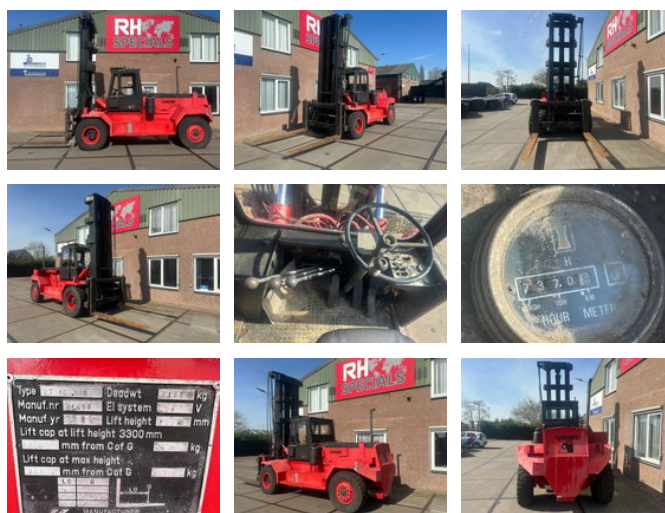

RH TRUCKS

trucks, trailers and machinery

Kalmar LT15-900 LT15-900

Allgemeine Merkmale

Preis	€ 19.950
Marke	Kalmar
Unterkategorie	Gabelstapler
Baujahr	1998
Zustand	Gebraucht
Kraftstoff	Diesel
Referenz	KA11495-G

Eigenschaften

Ledig gewicht	21.300kg
Seriennummer	11495
Maximale Hubkraft	15.000kg
Hubhöhe	620cm

Kalmar LT15-900 LT15-900

Technische Spezifikationen

Übertragung

Automatisch

Beschreibung

= Weitere Optionen und Zubehör = - Seitlicher Schieber