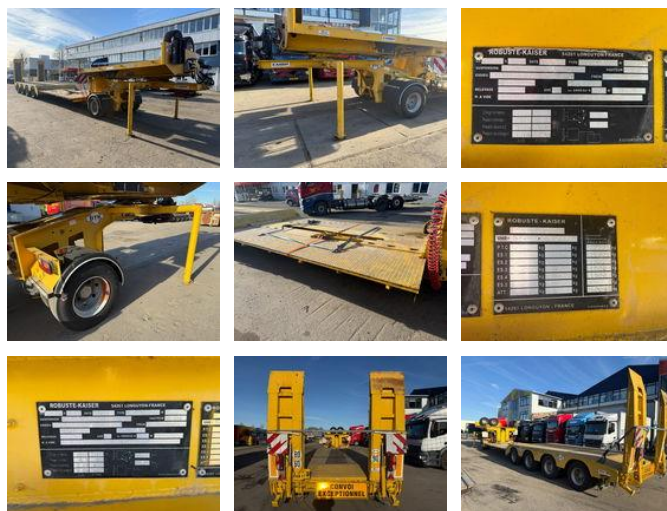

# RH TRUCKS

trucks, trailers and machinery

## Kaiser S72B4P MET DOLLY

### Allgemeine Merkmale

Preis	Auf Anfrage
Marke	Kaiser
Unterkategorie	Tieflader
Datum der Erstzulassung	14-01-2008
Zustand	Gebraucht
Referenz	RHS/KA000001

### Eigenschaften

Leergewicht	15.900kg
GVW	83.500kg
Seriennummer	S72E4P72EY0001