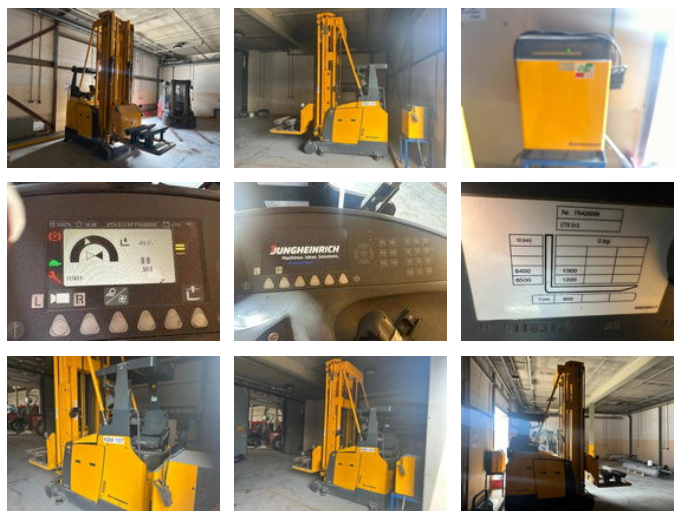

Jungheinrich ETX513 ETX513

Allgemeine Merkmale

Preis	Preis auf Anfrage
Marke	Jungheinrich
Unterkategorie	Hubwagen
Baujahr	2011
Datum der Erstzulassung	01-01-2011
Angezeigte Öffnungszeiten	5697
Zustand	Gebraucht
Kraftstoff	Elektrisch
Referenz	RHT-JU4265068
CE-Kennzeichnung	Und

Eigenschaften

Ledig gewicht	5.865kg
Seriennummer	FN426068
Maximale Hubkraft	1.200kg
Hubhöhe	840cm

Jungheinrich ETX513 ETX513

Technische Spezifikationen

Vermögenswerte

10hp

Beschreibung

We do our best to present the data as accurately as possible; however, no rights can be derived from this data. We can also arrange financing for you within the Netherlands.