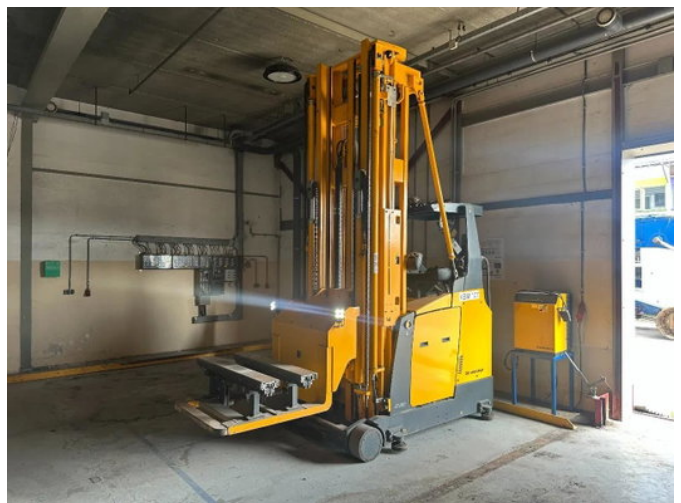

# RH TRUCKS

trucks, trailers and machinery

### Eigenschaften

|                   |          |
|-------------------|----------|
| Ledig gewicht     | 5.865kg  |
| Seriennummer      | FN426068 |
| Maximale Hubkraft | 1.200kg  |
| Hubhöhe           | 840cm    |