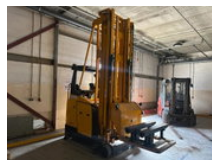

### Eigenschaften

|                   |          |
|-------------------|----------|
| Ledig gewicht     | 5.865kg  |
| Seriennummer      | FN426068 |
| Maximale Hubkraft | 1.200kg  |
| Hubhöhe           | 840cm    |