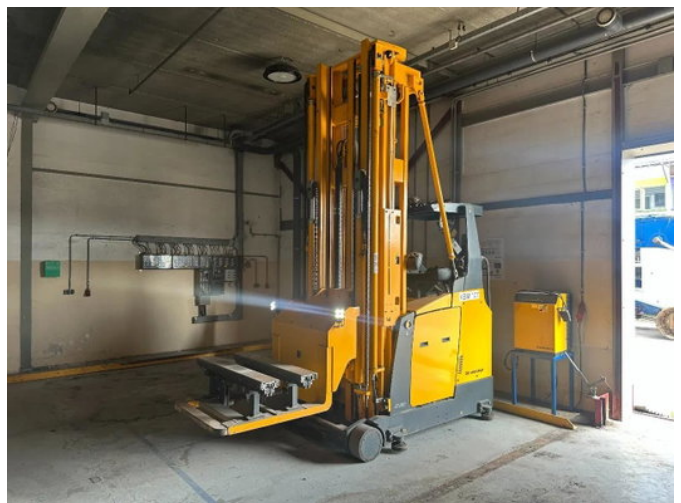

RH TRUCKS

trucks, trailers and machinery

Jungheinrich ETX513 ETX513

Allgemeine Merkmale

Preis	Preis auf Anfrage
Marke	Jungheinrich
Unterkategorie	Hubwagen
Baujahr	2011
Datum der Erstzulassung	01-01-2011
Angezeigte Öffnungszeiten	5697
Zustand	Gebraucht
Kraftstoff	Elektrisch
CE-Kennzeichnung	Und

Eigenschaften

Ledig gewicht	5.865kg
Seriennummer	FN426068
Maximale Hubkraft	1.200kg
Hubhöhe	840cm