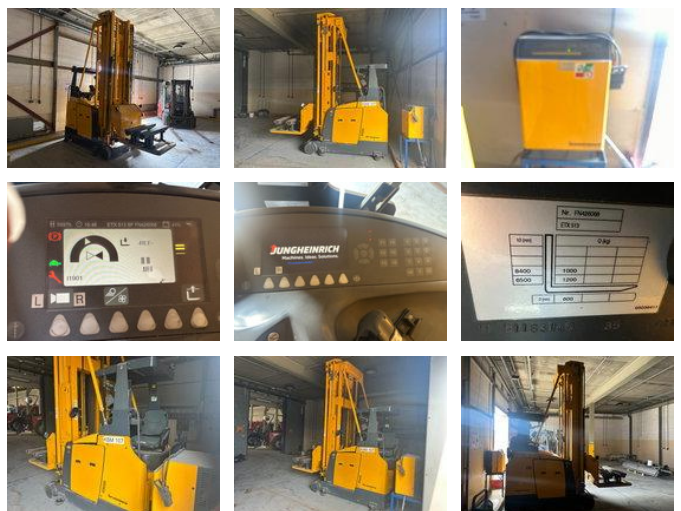

RH TRUCKS

trucks, trailers and machinery

Jungheinrich ETX513, 5697 HOURS

Allgemeine Merkmale

| | |
|----------------------------|---------------|
| Preis | Auf Anfrage |
| Marke | Jungheinrich |
| Unterkategorie | Hubwagen |
| Baujahr | 2011 |
| Datum der Erstzulassung | 01-01-2011 |
| Abgelesene Betriebsstunden | 5697 |
| Zustand | Gebraucht |
| Kraftstoff | Elektrisch |
| Referenz | RHT-JU4265068 |
| CE markierung | Ja |

Eigenschaften

| | |
|--------------|----------|
| Leergewicht | 5.865kg |
| Seriennummer | FN426068 |
| Hubkapazität | 1.200kg |
| Hubhöhe | 8.400mm |

Jungheinrich ETX513, 5697 HOURS

Technische Spezifikationen

Motorleistung

10hp

Zubehör