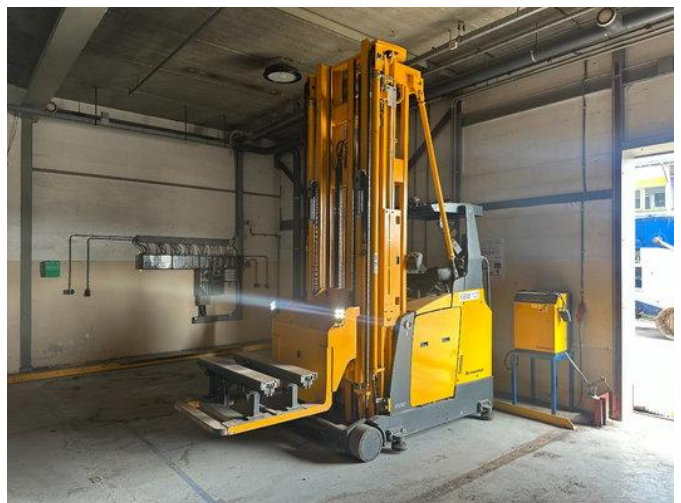

RH TRUCKS

trucks, trailers and machinery

Jungheinrich ETX513, 5697 HOURS

Allgemeine Merkmale

| | |
|----------------------------|---------------|
| Preis | Auf Anfrage |
| Marke | Jungheinrich |
| Unterkategorie | Hubwagen |
| Baujahr | 2011 |
| Datum der Erstzulassung | 01-01-2011 |
| Abgelesene Betriebsstunden | 5697 |
| Zustand | Gebraucht |
| Kraftstoff | Elektrisch |
| Referenz | RHT-JU4265068 |
| CE markierung | Ja |

Eigenschaften

| | |
|--------------|----------|
| Leergewicht | 5.865kg |
| Seriennummer | FN426068 |
| Hubkapazität | 1.200kg |
| Hubhöhe | 8.400mm |

Jungheinrich ETX513, 5697 HOURS

Technische Spezifikationen

Motorleistung

10hp

Zubehör