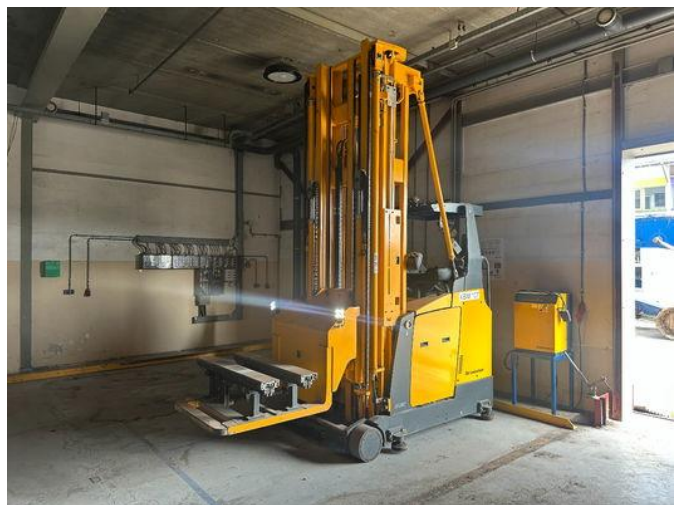

# RH TRUCKS

trucks, trailers and machinery

## Jungheinrich ETX513, 5697 HOURS

### Eigenschaften

Leergewicht	5.865kg
Seriennummer	FN426068
Hubkapazität	1.200kg
Hubhöhe	8.400mm