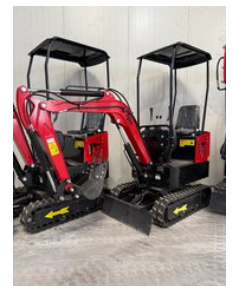

RH TRUCKS

trucks, trailers and machinery

JPC HT12 - NEW AND UNUSED!

Allgemeine Merkmale

Preis	€ 4.450
Marke	JPC
Unterkategorie	Mini-Raupenbagger
Baujahr	2024
Farbe	Rot
Zustand	Gebraucht
Allgemeinzustand	Sehr gut
Kraftstoff	Diesel
Referenz	RHT - JP411450
CE markierung	Ja

Eigenschaften

Leergewicht	1.020kg
Seriennummer	MD202411450

JPC HT12 - NEW AND UNUSED!

Technische Spezifikationen

Motorleistung

12hp

Zubehör