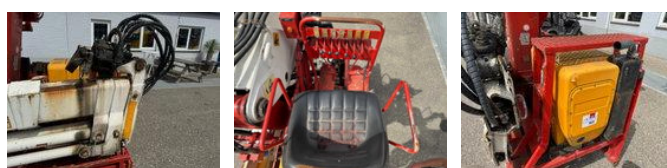

RH TRUCKS

trucks, trailers and machinery

Hiab R-165-F1 R-165-F1 + HATZ DIESEL ENGINE

Allgemeine Merkmale

Preis € 5.950

Marke Hiab

Unterkategorie Kranausleger

Baujahr 1998

Datum der Erstzulassung 01-01-1998

Zustand Gebraucht

Kraftstoff Diesel

Referenz RHS10130

CE-Kennzeichnung Und

Eigenschaften

Seriennummer

97-1119