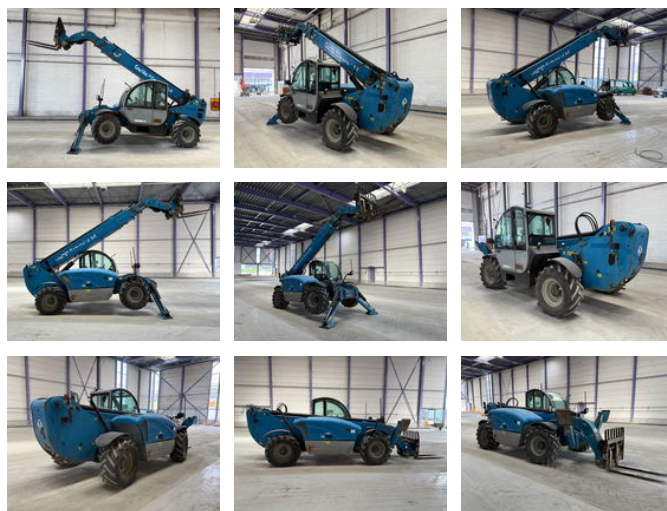

Genie GTH 4013 SX ONLY 3.274 HOURS

Allgemeine Merkmale

Preis	Auf Anfrage
Marke	Genie
Unterkategorie	Starrer Teleskoplader
Baujahr	2012
Datum der Erstzulassung	01-01-2012
Abgelesene Betriebsstunden	3274
Zustand	Gebraucht
Kraftstoff	Diesel
Referenz	RHS / GE22400-A
CE markierung	Ja

Eigenschaften

Leergewicht	10.100kg
Seriennummer	22400
Hubhöhe	1.299cm

Genie GTH 4013 SX ONLY 3.274 HOURS

Technische Spezifikationen

Motorleistung

74kw

Zubehör