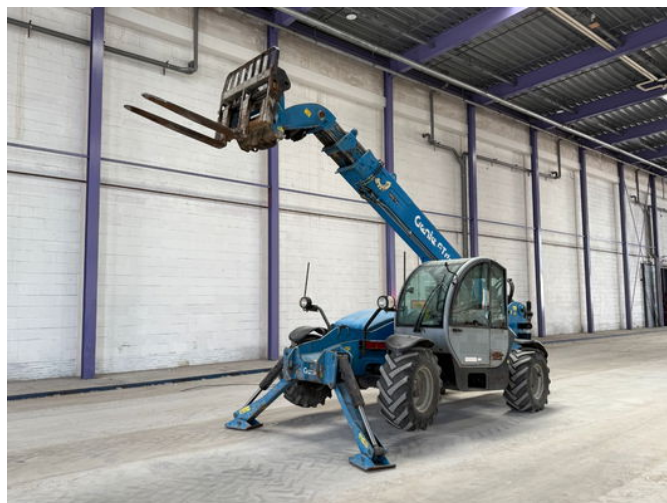

Genie GTH 4013 SX ONLY 3.274 HOURS

Allgemeine Merkmale

Preis	Auf Anfrage
Marke	Genie
Unterkategorie	Starrer Teleskoplader
Baujahr	2012
Datum der Erstzulassung	01-01-2012
Abgelesene Betriebsstunden	3274
Zustand	Gebraucht
Kraftstoff	Diesel
Referenz	RHS / GE22400-A
CE markierung	Ja

Eigenschaften

Leergewicht	10.100kg
Seriennummer	22400
Hubhöhe	1.299cm

Genie GTH 4013 SX ONLY 3.274 HOURS

Technische Spezifikationen

Motorleistung

74kw

Zubehör