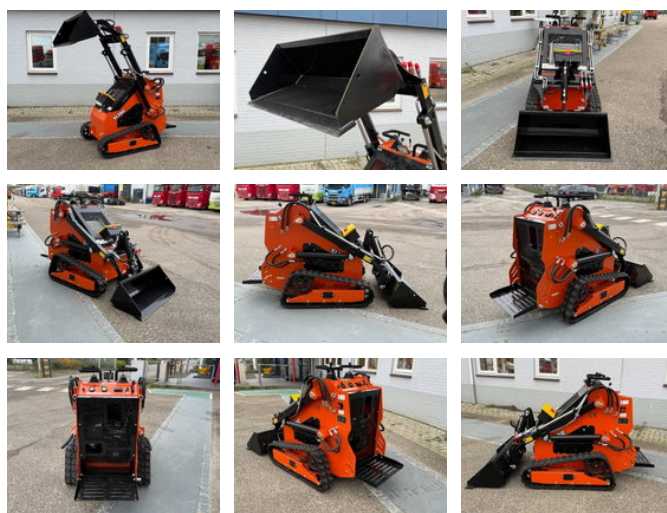

RH TRUCKS

trucks, trailers and machinery

Diversen SL36C SKID STEER LOADER SL36C

Allgemeine Merkmale

Preis	€ 3.650
Marke	Diversen
Unterkategorie	Kompaktlader
Baujahr	2025
Datum der Erstzulassung	01-09-2025
Farbe	Orange
Zustand	Gebraucht
Kraftstoff	Benzin
Referenz	RHS / SK509349
CE-Kennzeichnung	Und

Eigenschaften

Ledig gewicht	900kg
Seriennummer	36CJ2509349

Diversen SL36C SKID STEER LOADER SL36C

Technische Spezifikationen

Fahren	tracking
--------	----------

Vermögenswerte	13hp
----------------	------

Beschreibung