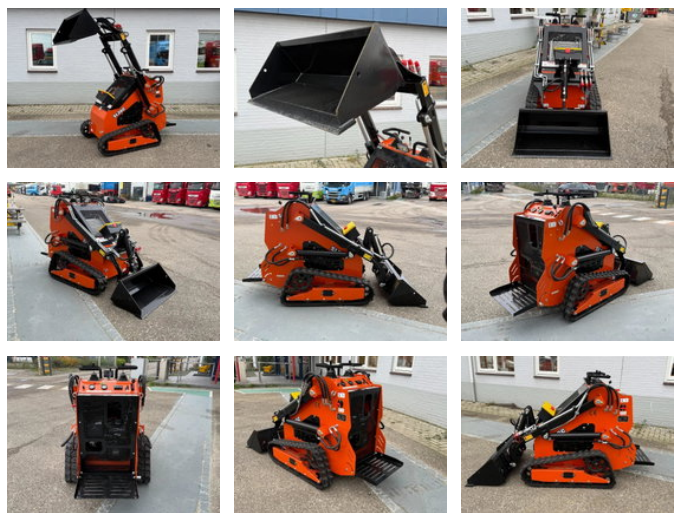

Diversen SL36C SKID STEER LOADER SL36C

Allgemeine Merkmale

Preis	€ 3.650
Marke	Diversen
Unterkategorie	Kompaktlader
Baujahr	2025
Datum der Erstzulassung	01-09-2025
Farbe	Orange
Zustand	Gebraucht
Kraftstoff	Petrol
CE markierung	Ja

Eigenschaften

Leergewicht

900kg

Diversen SL36C SKID STEER LOADER SL36C

Technische Spezifikationen

Antrieb	tracking
---------	----------

Motorleistung	13hp
---------------	------

Beschreibung