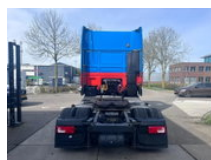

RH TRUCKS

trucks, trailers and machinery

DAF XF 440

Allgemeine Merkmale

Preis	€ 9.950
Marke	DAF
Modell	XF 440
Unterkategorie	Volumen - Jumbo
Zählerstand	778.330km
Baujahr	2017
Datum der Erstzulassung	03-03-2017
Zustand	Gebraucht
Kraftstoff	Diesel
Emissionsklasse	Euro 6

Eigenschaften

Zulässiges Gesamtgewicht	19.000kg
Kabine	Schlafkabine
Seriennummer	XLRTEH4100G155158
Zylinderkapazität	10.837cc

DAF XF 440

Technische Spezifikationen

Anzahl der Achsen	2
Achsenkonfiguration	4x2
Übertragung	Automatisch
Vermögenswerte	440hp