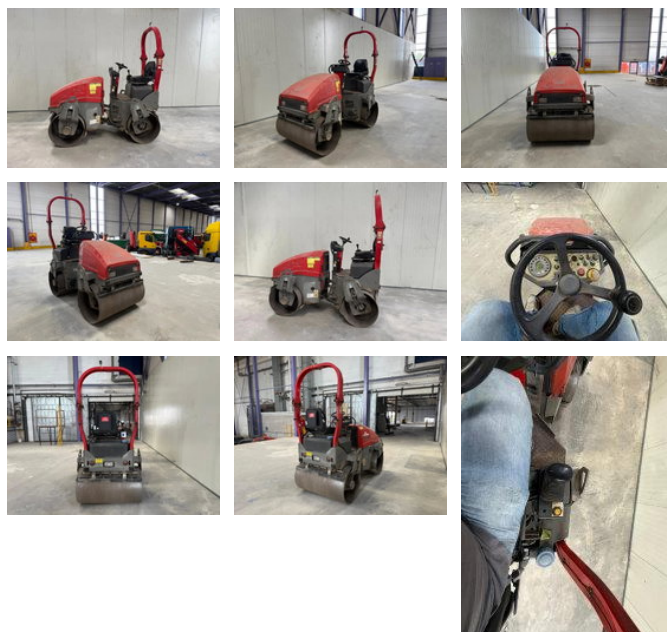

Ammann ARX26 ARX26 , CE, 5085 HOURS

Allgemeine Merkmale

Preis	€ 9.950
Marke	Ammann
Unterkategorie	Walze
Baujahr	2013
Datum der Erstzulassung	02-02-2013
Angezeigte Öffnungszeiten	5085
Zustand	Gebraucht
Kraftstoff	Ansonsten
Referenz	AM025675
CE-Kennzeichnung	Und

Eigenschaften

Ledig gewicht	2.650kg
Seriennummer	TFAARX26ED0025675

Ammann ARX26 ARX26 , CE, 5085 HOURS

Technische Spezifikationen

Vermögenswerte

23hp

Beschreibung

Typ: Tandemwalze