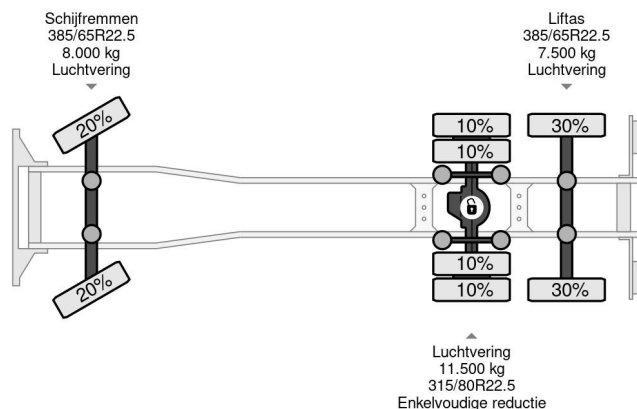

Volvo 600 - 6X2 - EURO 5 + HMF 2420 K5 + REMOTE

COMMON

Preis	€ 32.950,- ex MwSt
Id	VO699419
Marke	Volvo
Typ	600 - 6X2 - EURO 5 + HMF 2420 K5 + REMOTE
Baujahr	2010
Kilometerstand	763.641 km
Konstruktion	Ladepritsche
Bruttogewicht	26.000 kg
Schadstoffklasse	5

Volvo FH 600 - 6X2 - EURO 5 + HMF 2420 K5 + REMOTE

Referentienummer: VO699419

PROPERTIES

Datum der erstzulassung	11-11-2010
Kraftstoffart	Diesel
Getriebe	Automatik
Fahrzeug-identifizierungsnummer	YV2AP80C8AA699419
Radformel	6x2
Anzahl der achsen	3
Gewicht	16.300 kg
Leistung in kw	450
Leistung in ps	612
Konstruktionsmaße (l/b/h)	
Nutzlast	9.700 kg