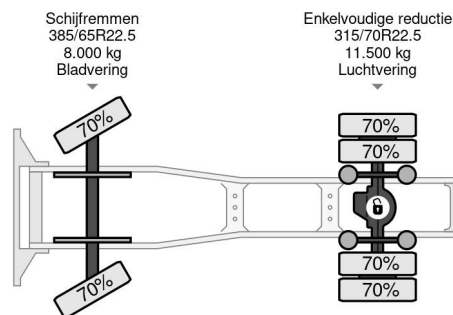

BESCHREIBUNG

VIDEO AVAILABLE