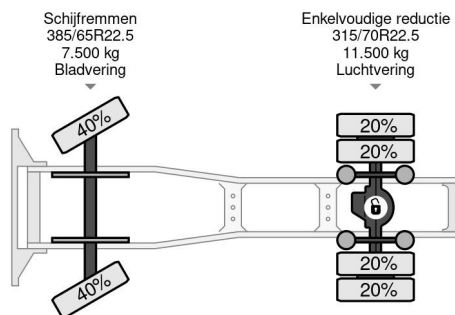

Volvo 4X2 EURO 6 SKIRTS TÜV TILL 10-2025

COMMON

Preis	Auf Anfrage ex MwSt
Id	VO847410
Marke	Volvo
Typ	4X2 EURO 6 SKIRTS TÜV TILL 10-2025
Baujahr	2018
Kilometerstand	919.012 km
Konstruktion	Standard-SZM
Bruttogewicht	20.500 kg
Schadstoffklasse	6

Volvo FM 370 4X2 EURO 6 SKIRTS TÜV TILL 10-2025

Referenznummer: VO847410

PROPERTIES

Datum der erstzulassung	02-01-2018
Tüv-ablaufdatum	19-10-2025
Nummernschild	00-BKH-9
Kraftstoffart	Diesel
Getriebe	Automatik
Fahrzeug-identifizierungsnummer	YV2X922A9JB847410
Radformel	4x2
Anzahl der achsen	2
Gewicht	7.749 kg
Zylinderzahl	6
Leistung in kw	278
Leistung in ps	378
Radstand	380 cm
Nutzlast	12.751 kg
Länge	599 cm
Breite	254 cm