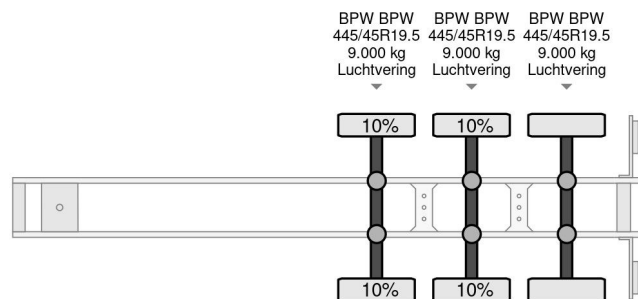

Referenznummer: VH408726-G