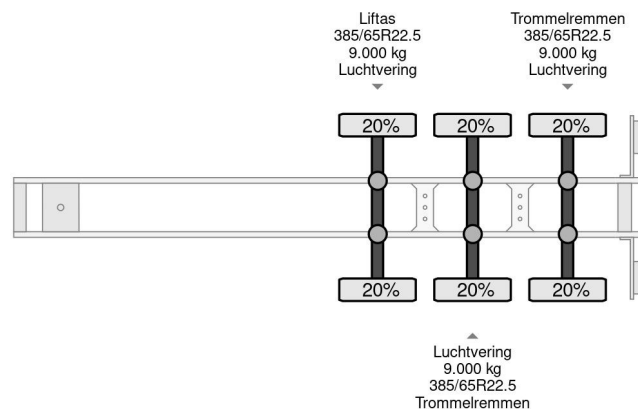

Krone SDP 27 - 3 AXLE BPW + LIFTING AXLE

COMMON

Preis	€ 2.950,- ex MwSt
Id	KR271006-G
Marke	Krone
Typ	SDP 27 - 3 AXLE BPW + LIFTING AXLE
Baujahr	2002
Konstruktion	Schiebeplanen
Bruttogewicht	39.000 kg

PROPERTIES

Datum der eratzulassung	24-05-2002
Nummernschild	OG-18-YD
Fahrzeug-identifizierungsnummer	WKESDP27011271006
Anzahl der achsen	3
Gewicht	7.000 kg
Radstand	886 cm
Konstruktionsmaße (l/b/h)	
Nutzlast	32.000 kg
Länge	1.387 cm
Breite	255 cm

Krone SDP 27 - 3 AXLE BPW + LIFTING AXLE

Referenznummer: KR271006-G

ZUBEHÖR

- Antiblockiersystem
- Hecktüren

BESCHREIBUNG