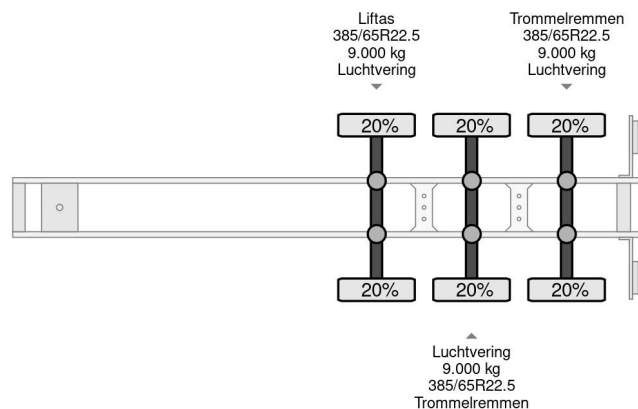

ZUBEHÖR

- Antiblockiersystem
- Hecktüren

BESCHREIBUNG