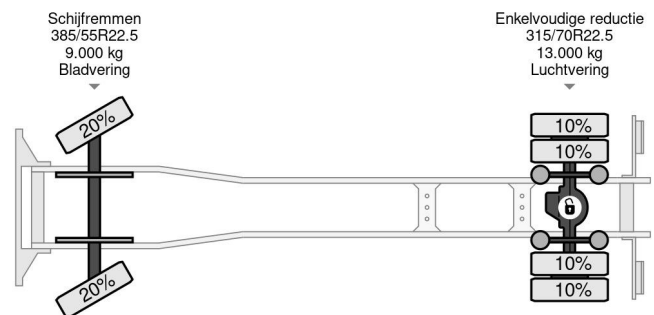

### COMMON

Preis	€ 13.750,- ex MwSt
Id	VO755115
Marke	Volvo
Typ	4X2 - EURO 6 + DHOLLANDIA LIFT + TÜV 12-2025
Baujahr	2013
Kilometerstand	1.249.766 km
Konstruktion	Koffer
Bruttogewicht	22.000 kg
Schadstoffklasse	6

### PROPERTIES

Datum der erstzulassung	17-12-2013
Tüv-ablaufdatum	17-12-2025
Nummernschild	12-BDL-5
Kraftstoffart	Diesel
Getriebe	Automatik
Fahrzeug-identifizierungsnummer	YV2XTW0A8EA755115
Radformel	4x2
Anzahl der achsen	2
Gewicht	10.770 kg
Zylinderzahl	6
Leistung in kw	315
Leistung in ps	428
Radstand	600 cm
Konstruktionsmaße (l/b/h)	
Nutzlast	11.230 kg
Länge	980 cm
Breite	255 cm