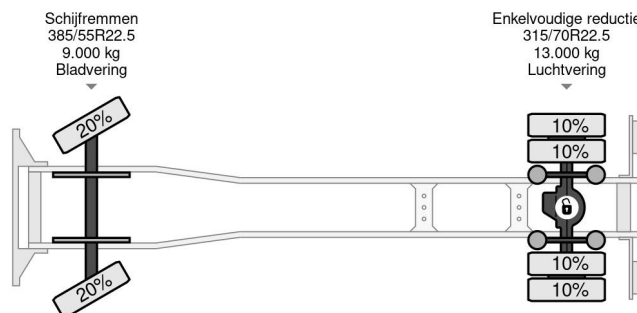

Volvo 4X2 - EURO 6 + DHOLLANDIA LIFT + TÜV 12-2025

COMMON

Preis	€ 13.750,- ex MwSt
Id	VO755115
Marke	Volvo
Typ	4X2 - EURO 6 + DHOLLANDIA LIFT + TÜV 12-2025
Baujahr	2013
Kilometerstand	1.249.766 km
Konstruktion	Koffer
Bruttogewicht	22.000 kg
Schadstoffklasse	6

Volvo FM 420 4X2 - EURO 6 + DHOLLANDIA LIFT + TÜV 12-...

Referenznummer: VO755115

PROPERTIES

Datum der erstzulassung	17-12-2013
Tüv-ablaufdatum	17-12-2025
Nummernschild	12-BDL-5
Kraftstoffart	Diesel
Getriebe	Automatik
Fahrzeug-identifizierungsnummer	YV2XTW0A8EA755115
Radformel	4x2
Anzahl der achsen	2
Gewicht	10.770 kg
Zylinderzahl	6
Leistung in kw	315
Leistung in ps	428
Radstand	600 cm
Konstruktionsmaße (l/b/h)	
Nutzlast	11.230 kg
Länge	980 cm
Breite	255 cm