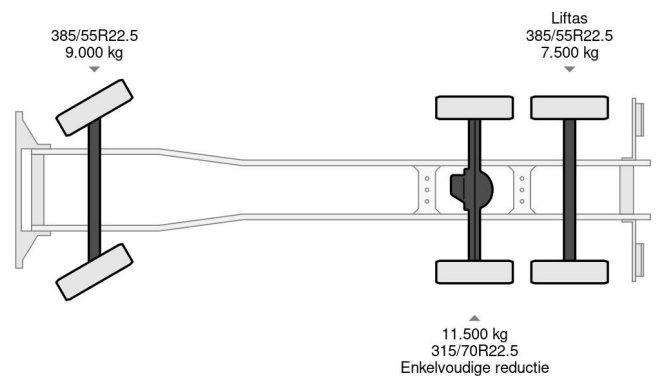

Volvo FH 420 6X2 - EURO 5 + HIAB 477 EP 4 + REMOTE C...

Referentienummer: VO555421 + RO140724

PROPERTIES

Datum der erstzulassung	12-05-2010
Kraftstoffart	Diesel
Getriebe	Automatik
Fahrzeug-identifizierungsnummer	YV2AG10C8AB555421
Radformel	6x2
Anzahl der achsen	3
Gewicht	17.900 kg
Leistung in kw	315
Leistung in ps	428
Konstruktionsmaße (l/b/h)	

BESCHREIBUNG

VIDEO AVAILABLE
ROYEN
2 AXLE BPW
YA9ET218B04140724
22-04-2004
265/70R19.5 20% 40%