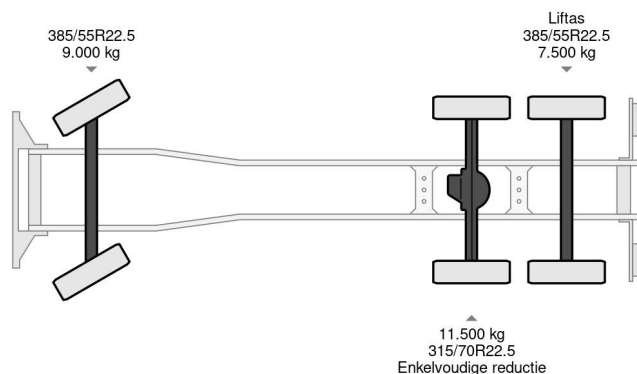

Volvo FH 420 6X2 - EURO 5 + HIAB 477 EP 4 + REMOTE C...

Referentienummer: VO555421 + RO140724

PROPERTIES

Datum der erstzulassung	12-05-2010
Kraftstoffart	Diesel
Getriebe	Automatik
Fahrzeug-identifizierungsnummer	YV2AG10C8AB555421
Radformel	6x2
Anzahl der achsen	3
Gewicht	17.900 kg
Leistung in kw	315
Leistung in ps	428
Konstruktionsmaße (l/b/h)	

BESCHREIBUNG

VIDEO AVAILABLE
ROYEN
2 AXLE BPW
YA9ET218B04140724
22-04-2004
265/70R19.5 20% 40%