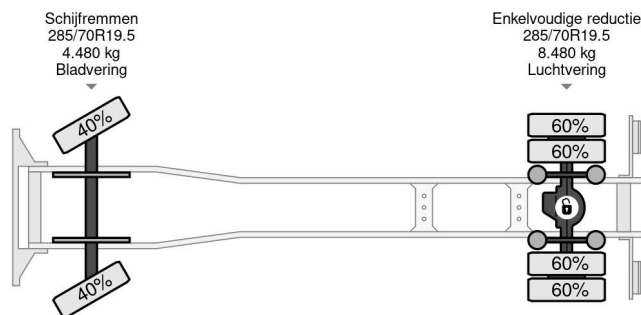

### COMMON

Preis	<b>Auf Anfrage</b> ex MwSt
Id	VO113324
Marke	Volvo
Typ	4X2 EURO 6 BOX DHOLLANDIA 1500 KG
Baujahr	2017
Kilometerstand	513.759 km
Konstruktion	Koffer
Bruttogewicht	12.000 kg
Schadstoffklasse	6

### PROPERTIES

Datum der erstzulassung	30-06-2017
Tüv-ablaufdatum	29-04-2025
Nummernschild	70-BJR-8
Kraftstoffart	Diesel
Getriebe	Automatik
Fahrzeug-identifizierungsnummer	YV2T0X1A5HZ113324
Radformel	4x2
Anzahl der achsen	2
Gewicht	7.565 kg
Zylinderzahl	6
Leistung in kw	188
Leistung in ps	256
Radstand	470 cm
Konstruktionsmaße (l/b/h)	
Nutzlast	4.435 kg
Länge	872 cm
Breite	255 cm