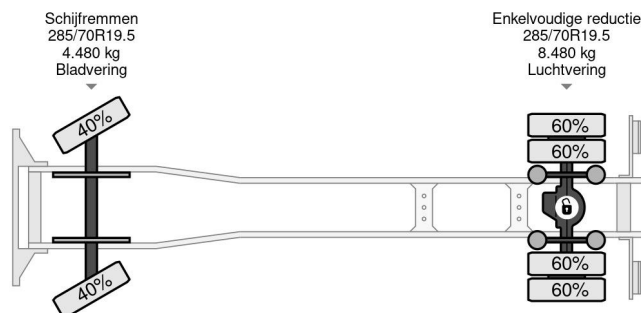

Volvo 4X2 EURO 6 BOX DHOLLANDIA 1500 KG

COMMON

Preis	Auf Anfrage ex MwSt
Id	VO113324
Marke	Volvo
Typ	4X2 EURO 6 BOX DHOLLANDIA 1500 KG
Baujahr	2017
Kilometerstand	513.759 km
Konstruktion	Koffer
Bruttogewicht	12.000 kg
Schadstoffklasse	6

Volvo FL 250 4X2 EURO 6 BOX DHOLLANDIA 1500 KG

Referenznummer: VO113324

PROPERTIES

Datum der eratzulassung	30-06-2017
Tüv-ablaufdatum	29-04-2025
Nummernschild	70-BJR-8
Kraftstoffart	Diesel
Getriebe	Automatik
Fahrzeug-identifizierungsnummer	YV2T0X1A5HZ113324
Radformel	4x2
Anzahl der achsen	2
Gewicht	7.565 kg
Zylinderzahl	6
Leistung in kw	188
Leistung in ps	256
Radstand	470 cm
Konstruktionsmaße (l/b/h)	
Nutzlast	4.435 kg
Länge	872 cm
Breite	255 cm