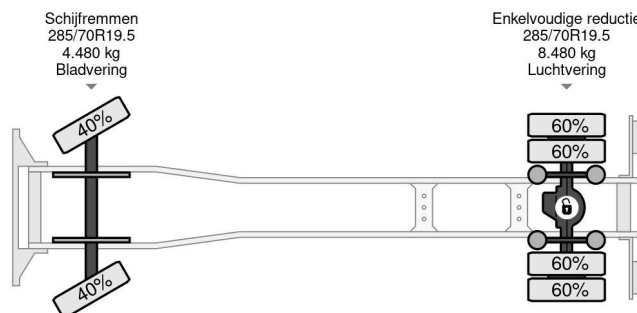

### COMMON

Preis	<b>Auf Anfrage</b> ex MwSt
Id	VO113324
Marke	Volvo
Typ	4X2 EURO 6 BOX DHOLLANDIA 1500 KG
Baujahr	2017
Kilometerstand	513.759 km
Konstruktion	Koffer
Bruttogewicht	12.000 kg
Schadstoffklasse	6

### PROPERTIES

Datum der eratzulassung	30-06-2017
Tüv-ablaufdatum	29-04-2025
Nummernschild	70-BJR-8
Kraftstoffart	Diesel
Getriebe	Automatik
Fahrzeug-identifizierungsnummer	YV2T0X1A5HZ113324
Radformel	4x2
Anzahl der achsen	2
Gewicht	7.565 kg
Zylinderzahl	6
Leistung in kw	188
Leistung in ps	256
Radstand	470 cm
Konstruktionsmaße (l/b/h)	
Nutzlast	4.435 kg
Länge	872 cm
Breite	255 cm