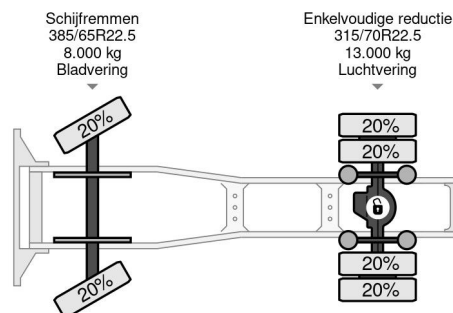

BESCHREIBUNG

VIDEO AVAILABLE