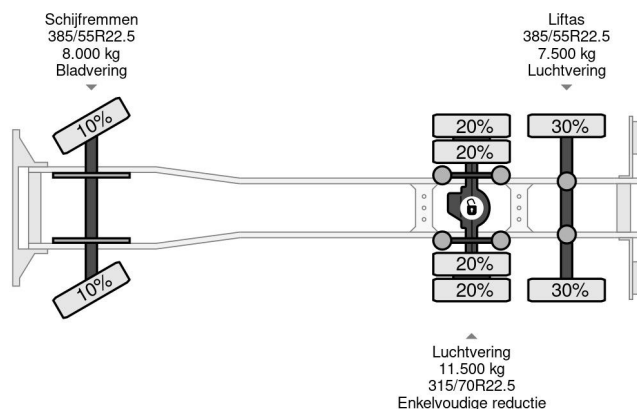

MAN TGX 26.480 6X2 - EURO 6 + PALFINGER PK20002 + ...

Referentienummer: MA076830-2