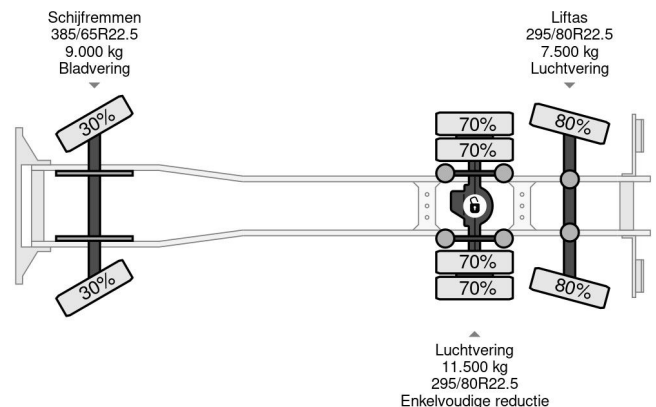

Volvo 6X2 - EURO 5 + ATLAS 126.3E A2 + REMOTE + LIFT/STEERING AXLE + TÜV 08-2025

COMMON

Preis	€ 35.950,- ex MwSt
Id	VO629988-K
Marke	Volvo
Typ	6X2 - EURO 5 + ATLAS 126.3E A2 + REMOTE + LIFT/STEERING AXLE + TÜV 08-2025
Baujahr	2012
Kilometerstand	450.167 km
Konstruktion	Kranwagen
Bruttogewicht	28.000 kg
Schadstoffklasse	5

Volvo FM 330 6X2 - EURO 5 + ATLAS 126.3E A2 + REMOTE...

Referenznummer: VO629988-K

PROPERTIES

Datum der erstzulassung	27-09-2012
Tüv-ablaufdatum	27-08-2025
Nummernschild	76-BBF-5
Kraftstoffart	Diesel
Getriebe	Automatik
Fahrzeug-identifizierungsnummer	YV2J1D1C8CB629988
Radformel	6x2
Anzahl der achsen	3
Gewicht	15.240 kg
Zylinderzahl	6
Leistung in kw	248
Leistung in ps	337
Radstand	597 cm
Nutzlast	12.760 kg
Länge	870 cm
Breite	252 cm