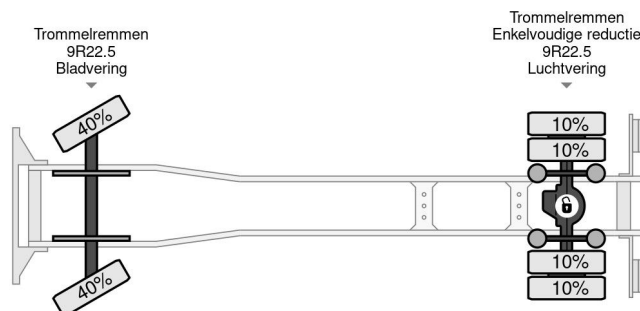

ZUBEHÖR

- Fernlicht
- Klimaanlage
- Lufthorn
- Zapfwelle (PTO)
- Zapfwelle (PTO)

BESCHREIBUNG

VIDEO AVAILABLE