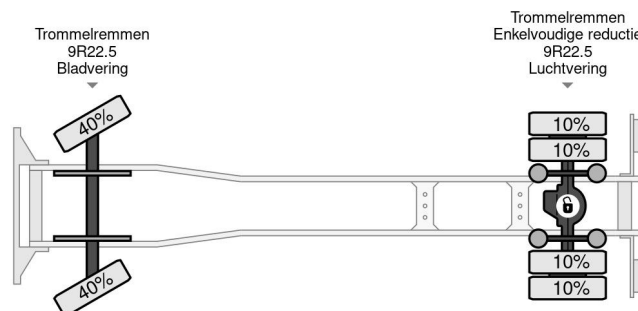

ZUBEHÖR

- Fernlicht
- Klimaanlage
- Lufthorn
- Zapfwelle (PTO)
- Zapfwelle (PTO)

BESCHREIBUNG

VIDEO AVAILABLE