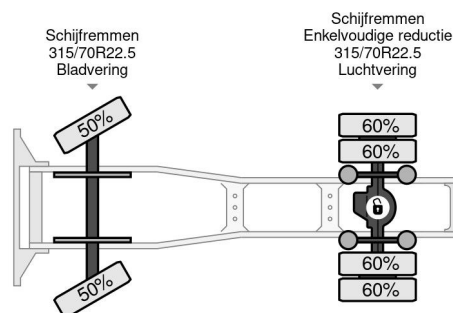

MAN TGX 18.460 4X2 EURO 6 ONLY 439042 KM TÜV TILL ...

Referenznummer: MA120698

BESCHREIBUNG

VIDEO AVAILABLE