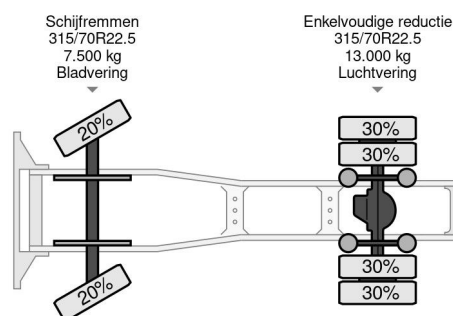

MAN 4X2 - EURO 6 + TÜV 02-2026

COMMON

Preis	€ 19.750,- ex MwSt
Id	MA120670
Marke	MAN
Typ	4X2 - EURO 6 + TÜV 02-2026
Baujahr	2019
Kilometerstand	578.395 km
Konstruktion	Standard-SZM

PROPERTIES

Datum der erstzulassung	28-01-2019
Tüv-ablaufdatum	01-02-2026
Kraftstoffart	Diesel
Getriebe	Automatik
Fahrzeug-identifizierungsnummer	WMA06XZZXKP120670
Radformel	4x2
Anzahl der achsen	2
Gewicht	7.559 kg
Leistung in kw	338
Leistung in ps	460

MAN TGX 18.460 4X2 - EURO 6 + TÜV 02-2026

Referenznummer: MA120670

ZUBEHÖR

- Aluminium-Kraftstofftank • Antiblockiersystem •
- Antiblockiersystem • Bremskraftverstärker • Dachspoiler •
- Doppelter Kraftstofftank • Elektrische Fensterheber •
- Elektrisch verstellbare Außenspiegel • Fernbediente
- Zentralverriegelung • Geschwindigkeitsbegrenzer •
- Geschwindigkeitsregelanlage • Klimaanlage • Kühlschrank
- Navigationssystem • Nebelleuchten • Radio/CD-Spieler •
- Rückwärtsfahrkamera • Schlafkabine • Spoiler •
- Zentralverriegelung