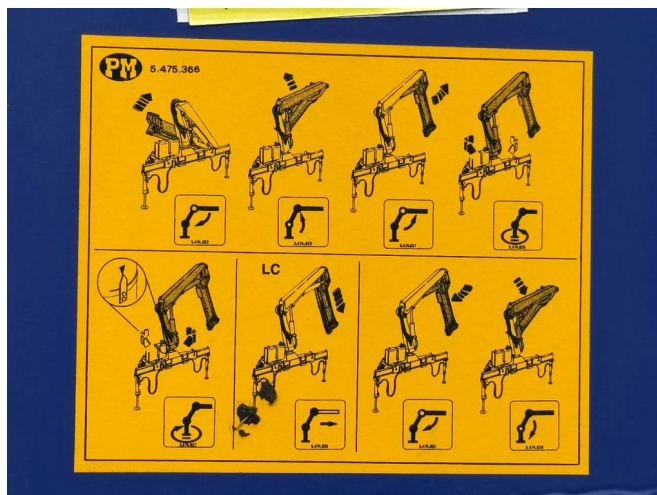

PM 23525SP LC + REMOTE + 3X MANUAL EXTENDABLE

COMMON

Preis	€ 21.950,- ex MwSt
Id	PM591306-K
Marke	PM
Typ	23525SP LC + REMOTE + 3X MANUAL EXTENDABLE
Baujahr	2013
Konstruktion	Kranarm

PROPERTIES

ZUBEHÖR

BESCHREIBUNG