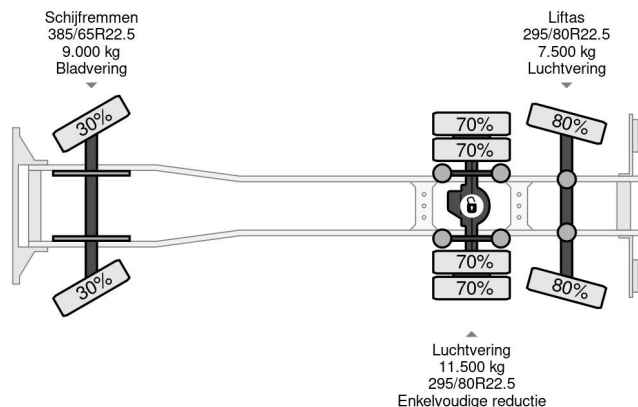

Volvo 6X2 - EURO 5 + ATLAS 126.3E A2 + REMOTE + LIFT/STEERING AXLE + TÜV 08-2025

COMMON

Preis	€ 35.950,- ex MwSt
Id	VO629988
Marke	Volvo
Typ	6X2 - EURO 5 + ATLAS 126.3E A2 + REMOTE + LIFT/STEERING AXLE + TÜV 08-2025
Baujahr	2012
Kilometerstand	450.167 km
Konstruktion	Kipper
Bruttogewicht	28.000 kg
Schadstoffklasse	5

Volvo FM 330 6X2 - EURO 5 + ATLAS 126.3E A2 + REMOTE...

Referenznummer: VO629988

PROPERTIES

Datum der eratzulassung	27-09-2012
Tüv-ablaufdatum	27-08-2025
Nummernschild	76-BBF-5
Kraftstoffart	Diesel
Getriebe	Automatik
Fahrzeug-identifizierungsnummer	YV2J1D1C8CB629988
Radformel	6x2
Anzahl der achsen	3
Gewicht	15.240 kg
Zylinderzahl	6
Leistung in kw	248
Leistung in ps	337
Radstand	597 cm
Konstruktionsmaße (l/b/h)	
Nutzlast	12.760 kg
Länge	870 cm
Breite	252 cm