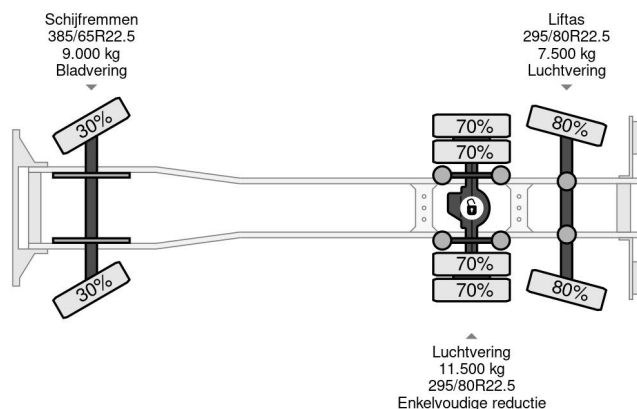

Volvo 6X2 - EURO 5 + ATLAS 126.3E A2 + REMOTE + LIFT/STEERING AXLE + TÜV 08-2025

COMMON

| | |
|------------------|--|
| Preis | € 35.950,- ex MwSt |
| Id | VO629988 |
| Marke | Volvo |
| Typ | 6X2 - EURO 5 + ATLAS 126.3E A2 + REMOTE + LIFT/STEERING AXLE + TÜV 08-2025 |
| Baujahr | 2012 |
| Kilometerstand | 450.167 km |
| Konstruktion | Kipper |
| Bruttogewicht | 28.000 kg |
| Schadstoffklasse | 5 |

Volvo FM 330 6X2 - EURO 5 + ATLAS 126.3E A2 + REMOTE...

Referenznummer: VO629988

PROPERTIES

| | |
|---------------------------------|-------------------|
| Datum der erstzulassung | 27-09-2012 |
| Tüv-ablaufdatum | 27-08-2025 |
| Nummernschild | 76-BBF-5 |
| Kraftstoffart | Diesel |
| Getriebe | Automatik |
| Fahrzeug-identifizierungsnummer | YV2J1D1C8CB629988 |
| Radformel | 6x2 |
| Anzahl der achsen | 3 |
| Gewicht | 15.240 kg |
| Zylinderzahl | 6 |
| Leistung in kw | 248 |
| Leistung in ps | 337 |
| Radstand | 597 cm |
| Konstruktionsmaße (l/b/h) | |
| Nutzlast | 12.760 kg |
| Länge | 870 cm |
| Breite | 252 cm |