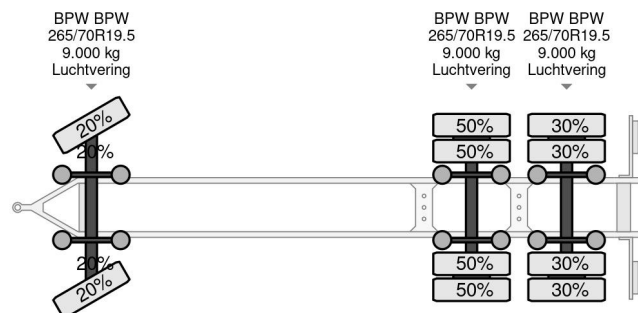

Referenznummer: KEE18234-2