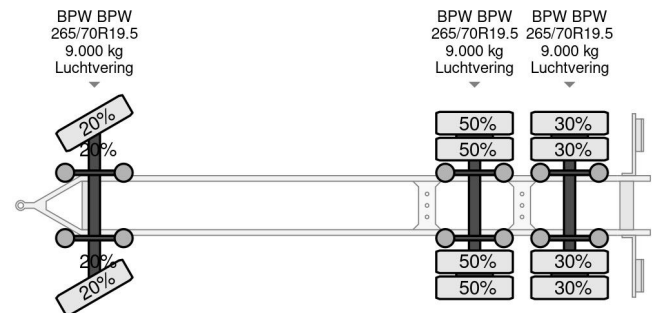

KEL-BERG TKA 24 - 3 AXLE BPW + ZEPRO LIFT

COMMON

Preis	€ 12.950,- ex MwSt
Id	KEE18234-2
Marke	KEL-BERG
Typ	TKA 24 - 3 AXLE BPW + ZEPRO LIFT
Baujahr	2014
Konstruktion	Koffer
Bruttogewicht	24.000 kg

PROPERTIES

Datum der eratzulassung	27-11-2014
Fahrzeug-identifizierungsnummer	SKBD24B31EKE18234
Anzahl der achsen	3
Gewicht	6.360 kg
Konstruktionsmaße (l/b/h)	
Nutzlast	17.640 kg

Kel-Berg TKA 24 - 3 AXLE BPW + ZEPRO LIFT

Referenznummer: KEE18234-2

ZUBEHÖR

BESCHREIBUNG