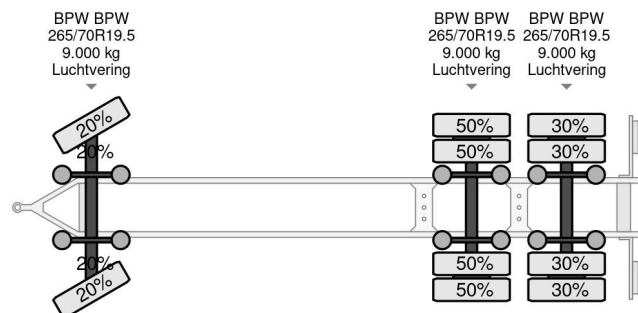

KEL-BERG TKA 24 - 3 AXLE BPW + ZEPRO LIFT

COMMON

Preis	€ 12.950,- ex MwSt
Id	KEE18234-2
Marke	KEL-BERG
Typ	TKA 24 - 3 AXLE BPW + ZEPRO LIFT
Baujahr	2014
Konstruktion	Koffer
Bruttogewicht	24.000 kg

PROPERTIES

Datum der eratzulassung	27-11-2014
Fahrzeug-identifizierungsnummer	SKBD24B31EKE18234
Anzahl der achsen	3
Gewicht	6.360 kg
Konstruktionsmaße (l/b/h)	
Nutzlast	17.640 kg

Kel-Berg TKA 24 - 3 AXLE BPW + ZEPRO LIFT

Referenznummer: KEE18234-2

ZUBEHÖR

BESCHREIBUNG