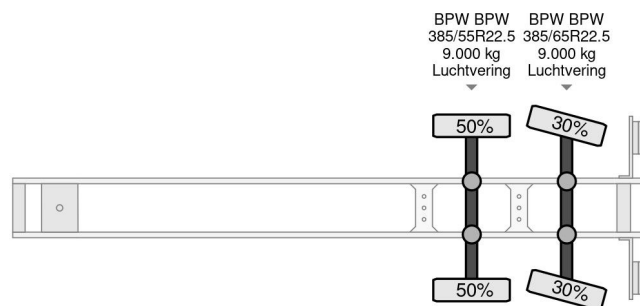

ZUBEHÖR

- Antiblockiersystem

BESCHREIBUNG