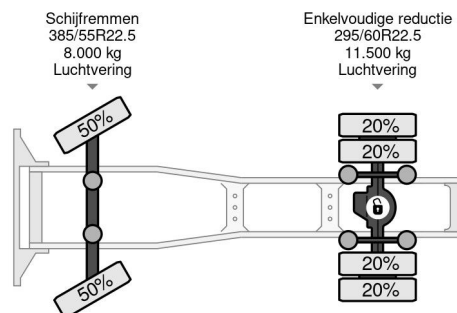

Scania 4X2 - EURO 6 + RETARDER + TÜV 11-2025

COMMON

Preis	€ 13.950,- ex MwSt
Id	SC370856
Marke	Scania
Typ	4X2 - EURO 6 + RETARDER + TÜV 11-2025
Baujahr	2015
Kilometerstand	1.227.496 km
Konstruktion	Standard-SZM
Bruttogewicht	19.500 kg
Schadstoffklasse	6

Scania R410 4X2 - EURO 6 + RETARDER + TÜV 11-2025

Referenznummer: SC370856

PROPERTIES

Datum der erstzulassung	02-01-2015
Tüv-ablaufdatum	02-11-2025
Nummernschild	34-BFJ-9
Kraftstoffart	Diesel
Getriebe	Automatik
Fahrzeug-identifizierungsnummer	YS2R4X20005370856
Radformel	4x2
Anzahl der achsen	2
Gewicht	8.071 kg
Zylinderzahl	6
Leistung in kw	302
Leistung in ps	411
Radstand	355 cm
Nutzlast	11.429 kg
Länge	581 cm
Breite	255 cm