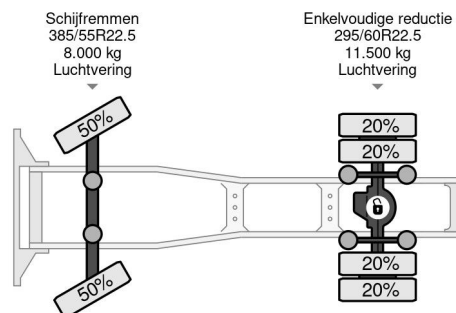

### PROPERTIES

Datum der erstzulassung	02-01-2015
Tüv-ablaufdatum	02-11-2025
Nummernschild	34-BFJ-9
Kraftstoffart	Diesel
Getriebe	Automatik
Fahrzeug-identifizierungsnummer	YS2R4X20005370856
Radformel	4x2
Anzahl der achsen	2
Gewicht	8.071 kg
Zylinderzahl	6
Leistung in kw	302
Leistung in ps	411
Radstand	355 cm
Nutzlast	11.429 kg
Länge	581 cm
Breite	255 cm