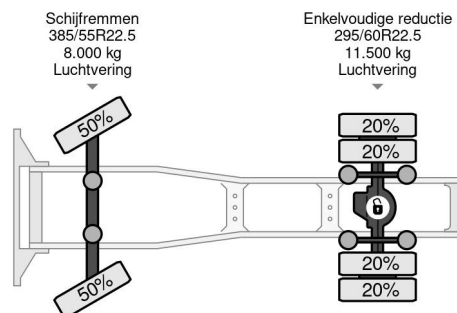

### PROPERTIES

Datum der erstzulassung	02-01-2015
Tüv-ablaufdatum	02-11-2025
Nummernschild	34-BFJ-9
Kraftstoffart	Diesel
Getriebe	Automatik
Fahrzeug-identifizierungsnummer	YS2R4X20005370856
Radformel	4x2
Anzahl der achsen	2
Gewicht	8.071 kg
Zylinderzahl	6
Leistung in kw	302
Leistung in ps	411
Radstand	355 cm
Nutzlast	11.429 kg
Länge	581 cm
Breite	255 cm